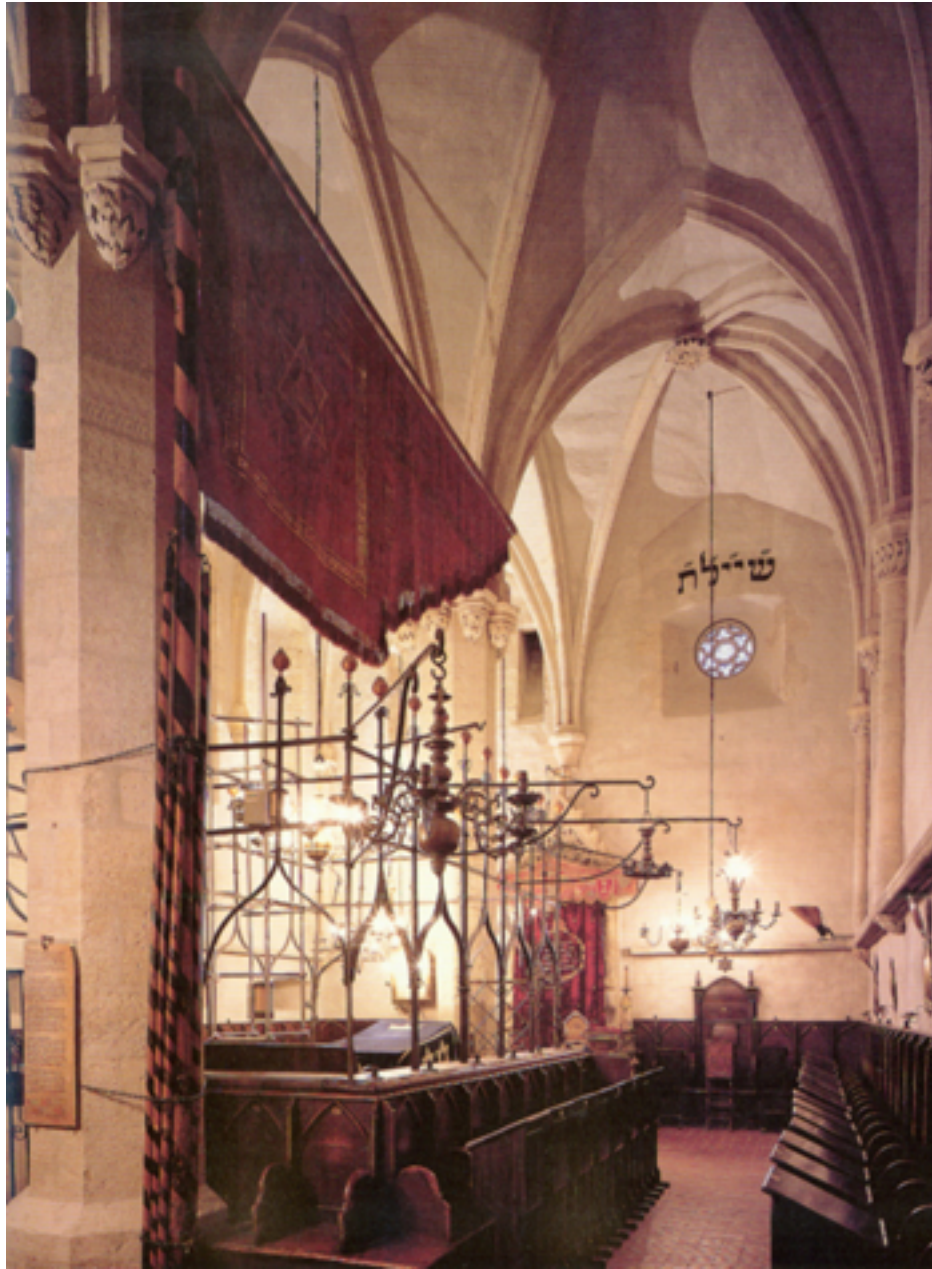

Kruezer gold coin מטבע הקרויצר מזהב

---

פנים בית הכנסת האלט נוי שול בפראג הבימה (אלממר) באמצע ומעליה מתקני האור (לייכטער).  
הישיבה בבית כנסת זה היא מסביב לבמה.

בית הכנסת האלט נוי שול בפראג - תמונה מבחוץ

Rabbi Jehuda LOEW ben Bezalel "Maharal of Prague" (1525-1609)

מצבתו של המהר"ל מפראג בבית הקברות העתיק בעיר. שים לב לאריה למעלה במרכז מוקף בטבעת

מצבתו של המהר"ל מפראג בבית הקברות העתיק בעיר. שים לב לאריה למעלה במרכז מוקף בטבעת

"The Place of the Maharal, Altneushul, Prage, Czech Republic", color photograph, 1995.

הפמוטים משני צידי החזן

The candle sticks are right and left of the Chazan